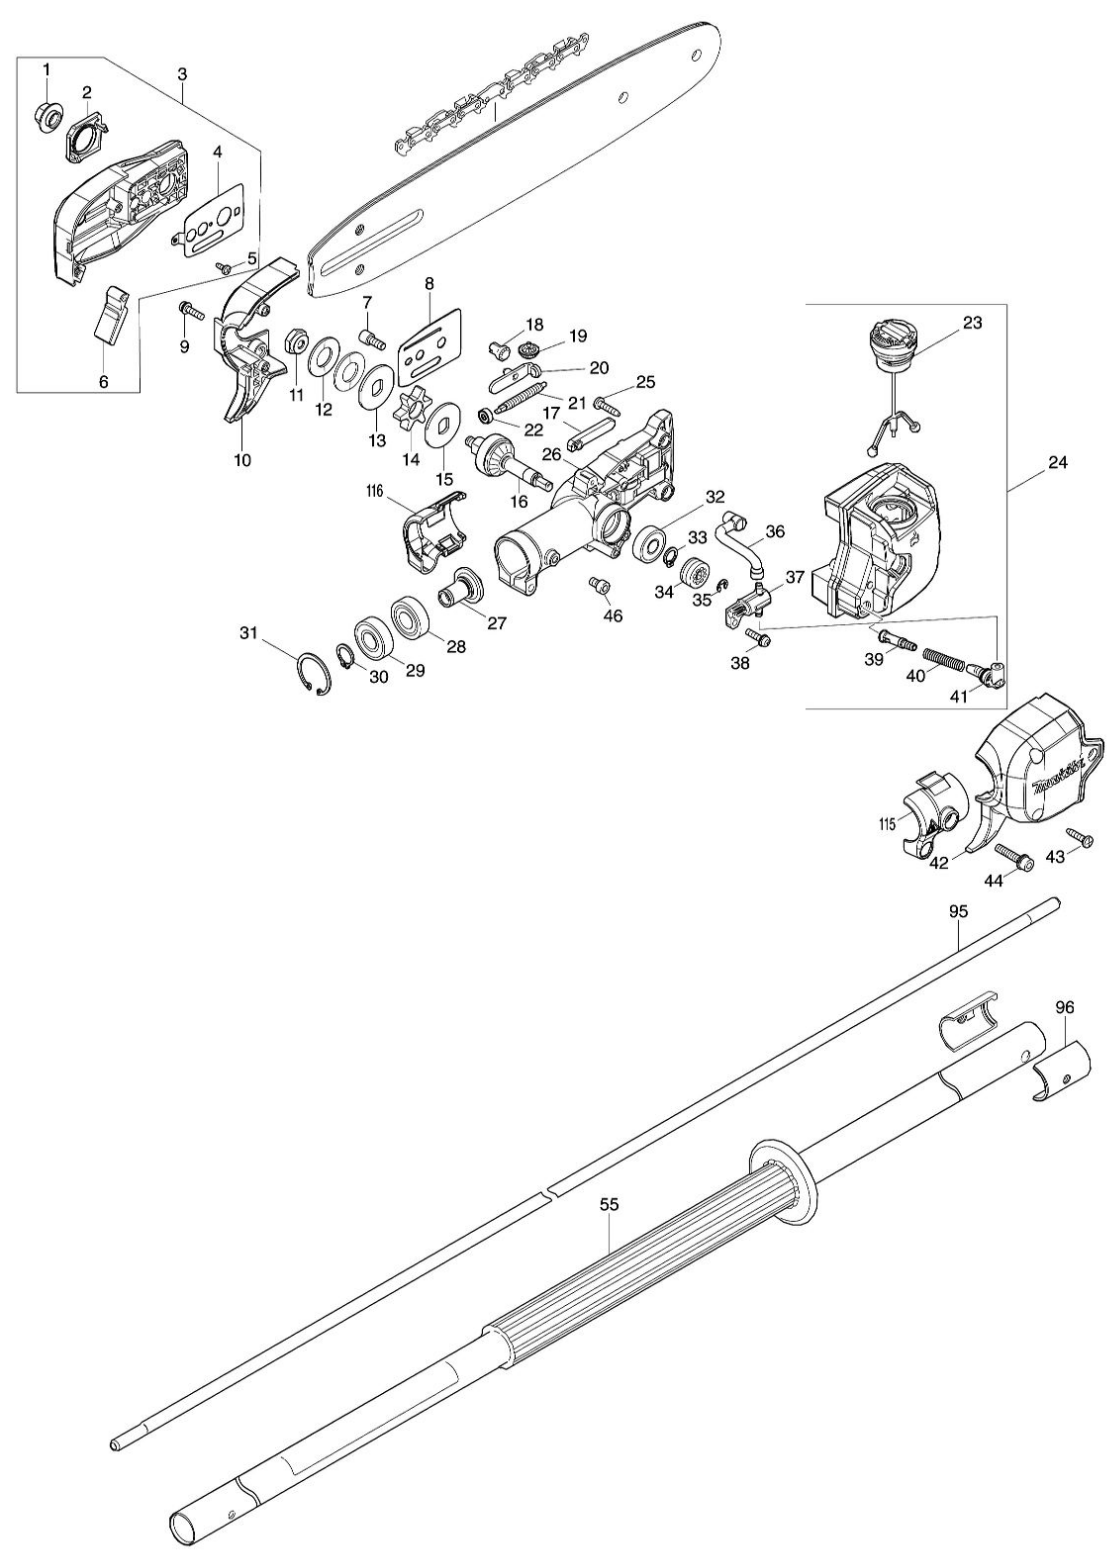

Model No.UA003G 300MM CORDLESS POLE SAW

Nr.	Part nr.	Name
001	162494-8	Moer m/flens DUC306
002	412638-3	Moerkap DUA300
003	136373-6	Afdekkap tbv zwaard DUA300/301
004	347707-0	Geleideplt L DUA300
005	265954-0	Tapschroef Pt3X8
006	422599-9	Bladgeleider
007	266905-6	Inbusbout M5X12mm DUC254C
008	347708-8	Geleideplaat DUA300
009	911128-8	Schroef 4X16 P
010	183P83-2	Tandwielhuis DUA300
011	252291-1	Moer M6 DUA300
012	232626-2	Veerring 14 DUA300
013	347705-4	Borgring DUA300
014	226992-7	Kettingwiel 6 DUA300
015	347705-4	Borgring DUA300
016	140V32-8	As EY403MP
017	422602-6	Doorvoer DUA300
018	227620-7	Aandrijftandwiel AS1925
019	227634-6	Tandwiel 14 PS254C
020	347706-2	Spanplaat DUA300
021	327606-2	Stelschroef DUA300
022	227496-2	Tandwiel 14 Uc30/35/4020A
023	126832-8	Oliedop DUC353Z
023C10	213894-6	O-ring 25 DUA300
024	136372-8	Olietank DUA300 P
025	266326-2	Tap Schroef 4X18mm P
026	136301-1	Tandwielhuis DUA300 P
026C10	213437-4	O-Ring 28
027	226995-1	Tandwiel 18 UA003G
028	211131-2	Kogellager 6001Dw
029	211148-5	Kogellager 6001Zz Gd0800C A
030	961052-5	Borgring S-12
031	962106-1	Borgring R-28 A
032	211491-2	Kogellager 609Ddw P
033	961005-4	Borgring S-9
034	226884-0	Wormtandwiel DUC353Z
035	961011-9	Stopring E-4
036	422600-0	Olieleiding DUA300
037	140U04-7	Oliepomp DUA300 P
037-1	141N25-0	Oliepomp DUA300 A
038	911128-8	Schroef 4X16 P
039	452666-6	Zuigkop DUC355/EA3201S A
040	231975-4	Drukveer Dcs230T
041	422601-8	Olieleiding 3x14 DUA300
042	183P83-2	Tandwielhuis DUA300
043	266326-2	Tap Schroef 4X18mm P