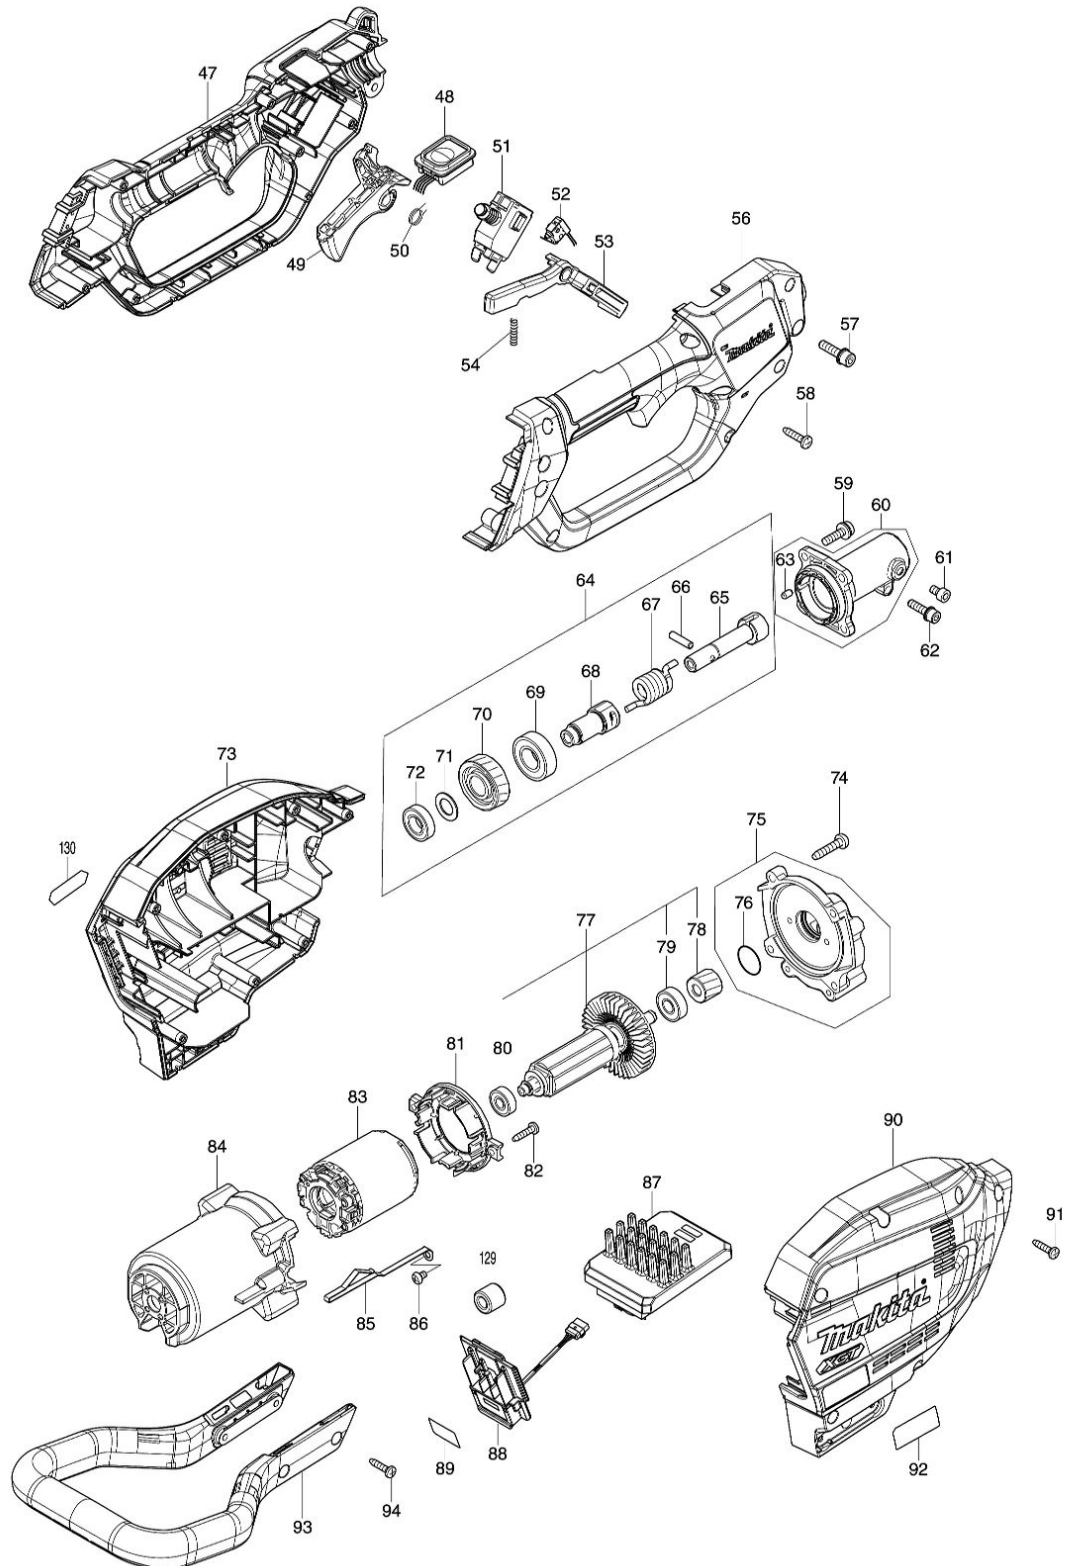

Model No.UA003G 300MM CORDLESS POLE SAW

Nr.	Part nr.	Name
001	162494-8	Moer m/flens DUC306
002	412638-3	Moerkap DUA300
003	136373-6	Afdekkap tbv zwaard DUA300/301
004	347707-0	Geleidepl L DUA300
005	265954-0	Tapschroef Pt3X8
006	422599-9	Bladgeleider
007	266905-6	Inbusbout M5X12mm DUC254C
008	347708-8	Geleideplaat DUA300
009	911128-8	Schroef 4X16 P
010	183P83-2	Tandwielhuis DUA300
011	252291-1	Moer M6 DUA300
012	232626-2	Veerring 14 DUA300
013	347705-4	Borgring DUA300
014	226992-7	Kettingwiel 6 DUA300
015	347705-4	Borgring DUA300
016	140V32-8	As EY403MP
017	422602-6	Doorvoer DUA300
018	227620-7	Aandrijftandwiel AS1925
019	227634-6	Tandwiel 14 PS254C
020	347706-2	Spanplaat DUA300
021	327606-2	Stelschroef DUA300
022	227496-2	Tandwiel 14 Uc30/35/4020A
023	126832-8	Oliedop DUC353Z
023C10	213894-6	O-ring 25 DUA300
024	136372-8	Olietank DUA300 P
025	266326-2	Tap Schroef 4X18mm P
026	136301-1	Tandwielhuis DUA300 P
026C10	213437-4	O-Ring 28
027	226995-1	Tandwiel 18 UA003G
028	211131-2	Kogellager 6001Dw
029	211148-5	Kogellager 6001Zz Gd0800C A
030	961052-5	Borgring S-12
031	962106-1	Borgring R-28 A
032	211491-2	Kogellager 609Ddw P
033	961005-4	Borgring S-9
034	226884-0	Wormtandwiel DUC353Z
035	961011-9	Stopring E-4
036	422600-0	Olieleiding DUA300
037	140U04-7	Oliepomp DUA300 P
037-1	141N25-0	Oliepomp DUA300 A
038	911128-8	Schroef 4X16 P
039	452666-6	Zuigkop DUC355/EA3201S A
040	231975-4	Drukveer Dcs230T
041	422601-8	Olieleiding 3x14 DUA300
042	183P83-2	Tandwielhuis DUA300
043	266326-2	Tap Schroef 4X18mm P